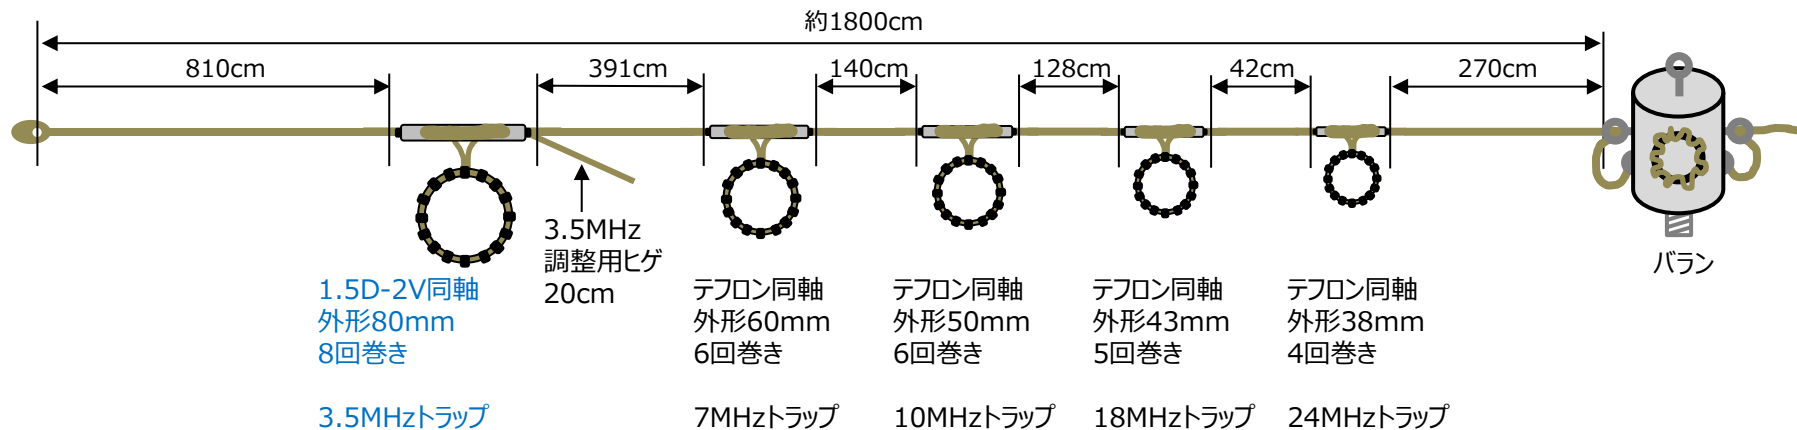

## ■ Kelemen 3.5/7+WARC トラップダイポールの6バンド化+3.5MHzトラップ更改

- ・自作3.5MHzトラップを付け、1.9/3.5/7/10/18/24MHzの6バンドトラップダイポール化した
- ・3.5MHzトラップを実験版から本格版へ更改した