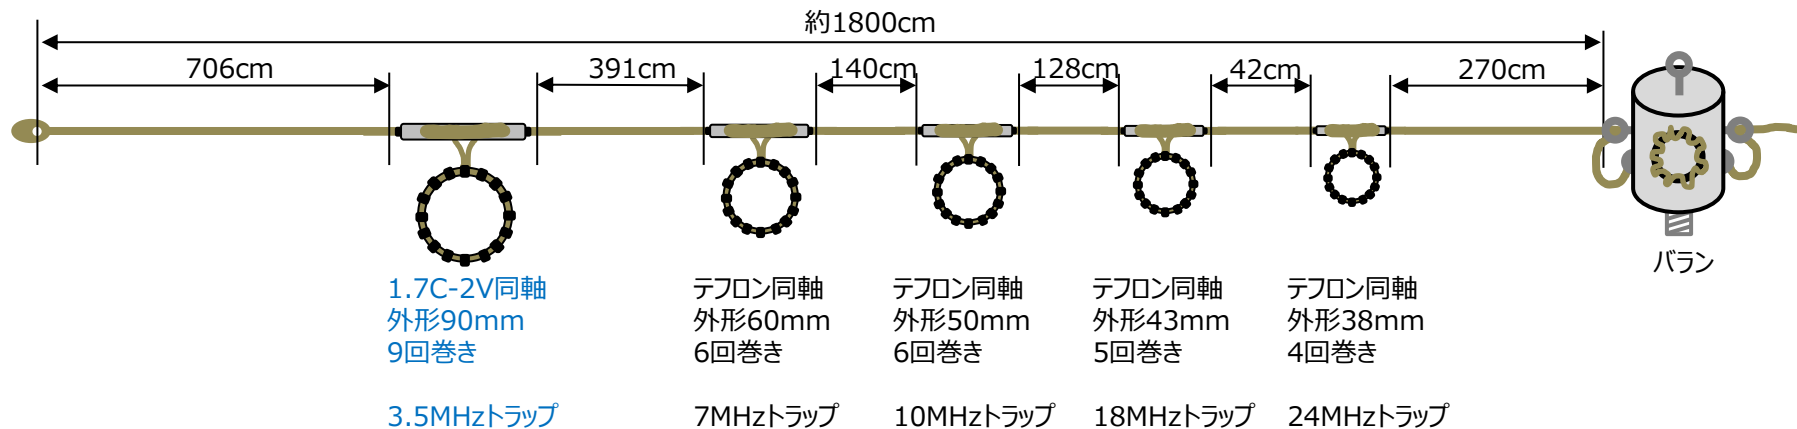

## ■ Kelemen 3.5/7+WARC トラップダイポールの6バンド化

自作3.5MHzトラップを付け、1.9/3.5/7/10/18/24MHzの6バンドトラップダイポール化した